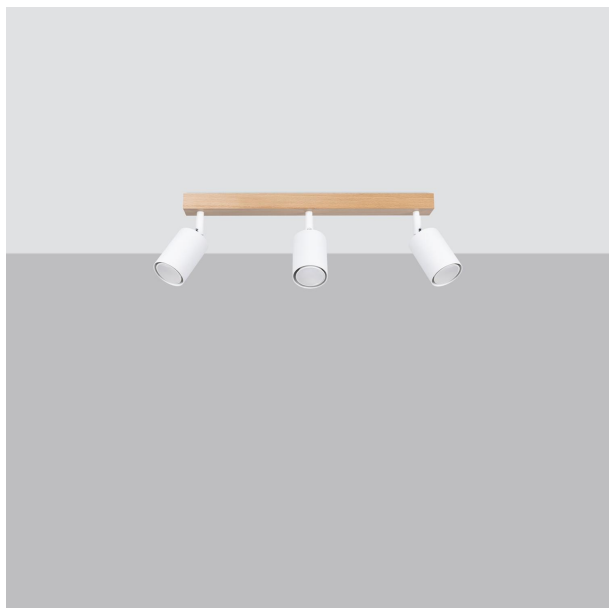

PLAFÓN VERDO 3L BLANCO: ELEGANCIA Y LUMINOSIDAD EN CADA RINCÓN. SU DISEÑO MODERNO Y ACABADO BLANCO REALZAN LA DECORACIÓN DE CUALQUIER ESPACIO CON UN TOQUE CONTEMPORÁNEO Y ACOGEDOR.

Precio: **84,07€**

• El plafón VERDO 3L blanco destaca por su diseño minimalista y elegante, ideal para iluminar espacios modernos. Su acabado blanco permite la perfecta integración en diferentes estilos decorativos, aportando frescura y luminosidad. Con tres focos orientables, ofrece versatilidad en la iluminación, adaptándose a las necesidades de cada ambiente. Es la elección perfecta para quienes buscan funcionalidad con un toque contemporáneo.

• El plafón VERDO 3L en color blanco destaca por su diseño moderno y elegante, ideal para iluminar espacios con estilo. Su forma minimalista y suave hace que se integre fácilmente en cualquier decorado, brindando una luz cálida y acogedora. Con su acabado impecable, este plafón no solo ofrece funcionalidad, sino también un toque de sofisticación y frescura a tu hogar. Perfecto para salones, cocinas o pasillos.

• El plafón VERDO 3L en blanco destaca por su elegante diseño minimalista. Ideal para iluminar espacios modernos, su acabado en blanco se integra perfectamente en cualquier decoración, ofreciendo una luz cálida y acogedora. Este plafón es una opción versátil y funcional, perfecta para techos bajos o medios, asegurando un ambiente luminoso sin ocupar espacio adicional. La instalación del plafón es rápida y sencilla, lo que lo convierte en una opción accesible para cualquier persona que desee mejorar la iluminación de sus espacios sin complicaciones. Además, su construcción de alta calidad asegura durabilidad y un rendimiento óptimo. Con el plafón VERDO 3L, podrás disfrutar de una luz suave y agradable, ideal para momentos de relajación o para recibir a tus invitados. Revuélvete en la combinación perfecta entre funcionalidad y estilo que este plafón ofrece. Dale a tu hogar la iluminación que se merece con esta moderna y sofisticada pieza.