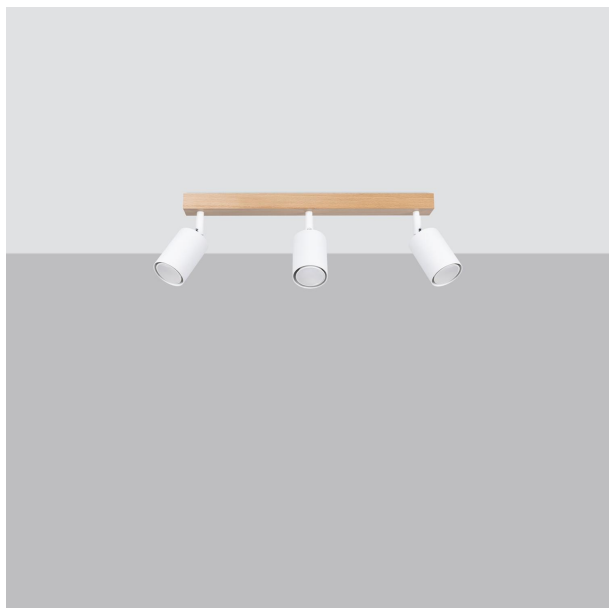

PLAFÓN VERDO 3L BLANCO: ELEGANCIA Y LUMINOSIDAD EN CADA RINCÓN. SU DISEÑO MODERNO Y ACABADO BLANCO REALZAN LA DECORACIÓN DE CUALQUIER ESPACIO CON UN TOQUE CONTEMPORÁNEO Y ACOGEDOR.

Precio: **83,53€**

• El plafón VERDO 3L blanco destaca por su diseño minimalista y elegante, ideal para iluminar un espacio moderno. Su acabado blanco permite la perfecta integración en diferentes estilos decorativos, aportando frescura y luminosidad. Con tres focos orientables, ofrece versatilidad en la iluminación, adaptándose a las necesidades de cada ambiente. Es la elección perfecta para quienes buscan funcionalidad con un toque contemporáneo.

• El plafón VERDO 3L en color blanco destaca por su diseño moderno y elegante, ideal para iluminar espacios con estilo. Su forma minimalista y suave hace que se integre fácilmente en cualquier decorado, brindando una luz cálida y acogedora. Con su acabado impecable, este plafón no solo ofrece funcionalidad, sino también un toque de sofisticación y frescura a tu hogar. Perfecto para salones, cocinas o pasillos.

• El plafón VERDO 3L en blanco destaca por su elegante diseño minimalista. Ideal para iluminar espacios modernos, su acabado en blanco se integra perfectamente en cualquier decoración, ofreciendo una luz cálida y acogedora. Este plafón es una opción versátil y funcional, perfecta para techos bajos o medios, asegurando un ambiente luminoso sin ocupar espacio adicional. La instalación del plafón es rápida y sencilla, lo que lo convierte en una opción accesible para cualquier persona que desee mejorar la iluminación de sus espacios sin complicaciones. Además, su construcción de alta calidad asegura durabilidad y un rendimiento óptimo. Con el plafón VERDO 3L, podrás disfrutar de una luz suave y agradable, ideal para momentos de relajación o para recibir a tus invitados. Revuélvete en la combinación perfecta entre funcionalidad y estilo que este plafón ofrece. Dale a tu hogar la iluminación que se merece con esta moderna y sofisticada pieza.

• El plafón VERDO 3L blanco destaca por su elegante diseño minimalista que se adapta perfectamente a cualquier ambiente moderno. Su acabado en blanco aporta luminosidad y versatilidad, convirtiéndolo en una opción ideal para iluminar espacios tanto residenciales como comerciales, creando una atmósfera acogedora y contemporánea.

• El plafón VERDO 3L en color blanco destaca por su diseño minimalista que se adapta a cualquier espacio moderno. Con sus tres fuentes de luz, proporciona una iluminación uniforme y acogedora, ideal para crear ambientes cálidos en salones o comedores. Su acabado en blanco le confiere un aire elegante y contemporáneo, convirtiéndolo en una opción perfecta para quienes buscan funcionalidad y estilo.

Descripción del producto